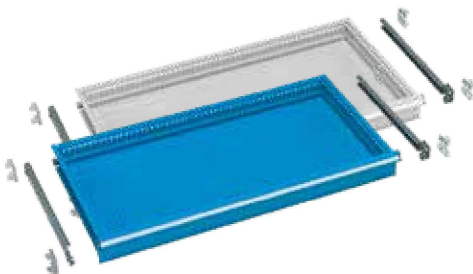

IDEAONE 03 009 grigio ral 7035 € 319,00

IDEAONE 03 008 blu ral 5012 € 319,00

armadio con 4 piani profondità 500 mm (100 kg), portata 800 kg, dim. mm: 1023×555×2000 h

IDEAONE 03 052 grigio ral 7035 € 359,00

IDEAONE 03 051 blu ral 5012 € 359,00

armadio con 4 piani profondità 500 mm (100 kg) e 1 cassetto ad estrazione semplice (50 kg), portata 800 kg, dim. mm: 1023×555×2000 h

CASSETTI

IDEAONE 03 057 € 42,00

cassetto per armadi, portata 50 kg, colore blu ral 5012 - dim. mm: 906×447×85 h

IDEAONE 03 059 € 42,00

cassetto per armadi, portata 50 kg, colore grigio ral 7035 - dim. mm: 906×447×85 h

Negli armadi si possono inserire al massimo 8 cassetti oppure per una portata comprensiva di 350 kg

Armadi porte scorrevoli

IDEAONE 07 003 € 280,00

armadio con 4 piani portata 95 kg, fornito smontato colore grigio ral 7035 - Piani con predisposizione per alloggiamento cartelle sospese - dim. mm: 1200×450×2000 h

IDEAONE 07 004 € 350,00

armadio con 4+4 piani portata 60+60 kg, fornito smontato colore grigio ral 7035 - Piani con predisposizione per alloggiamento cartelle sospese - dim. mm: 1500×450×2000 h

IDEAONE 07 005 € 369,00

armadio con 4+4 piani portata 70+70 kg, fornito smontato colore grigio ral 7035 - Piani con predisposizione per alloggiamento cartelle sospese - dim. mm: 1800×450×2000 h