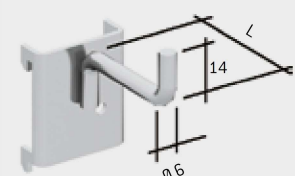

O-IDEAONE 05 095 € 1,25 CAD.

gancio semplice - dim. mm: P=50 - Ø 6 mm
confezione da 10 pz. - colore: zincato