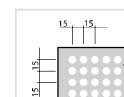

IDEAONE 13 010

cassetta forata in acciaio zincato - misura 272-4 - foro Ø 7 mm - dim. mm: 450×300×200 h

€ 22,00

Ø 10 mm

IDEAONE 13 011

cassetta forata in acciaio zincato misura 272-4, - foro Ø 10 mm - dim. mm 450×300×200 h