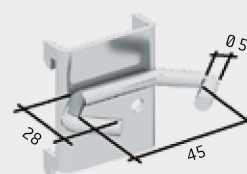

Accessori Ganci

Ganci per articoli: **08 023, 08 024, 08 027, 08 028, 08 029, 08 030, 08 033, 08 034**

O-IDEAONE 05 092 € 1,40 CAD.

gancio curvo - dim. mm: P=28 - Ø 5 mm - confezione da 10 pz. colore: zincato