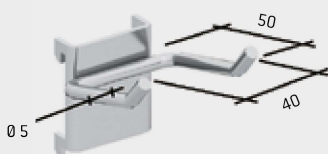

O-IDEAONE 05 093 € 1,40 CAD.

gancio per angolo - dim. mm: P=50 - Ø 5 mm
confezione da 10 pz. - colore: zincato