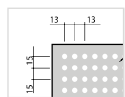

CASSETTE FORATE

Ø 7 mm

IDEAONE 13 010

cassetta forata in acciaio zincato - misura 272-4 - foro Ø 7 mm - dim. mm: 450×300×200 h

€ 22,00